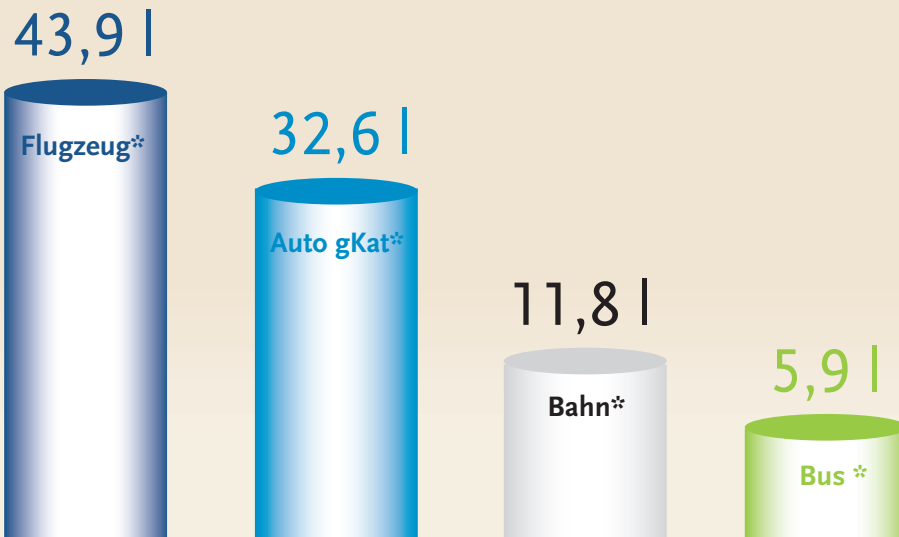

## Energieverbrauch

Auf einer 500 km langen Reise wird an Energie pro Person benötigt:

Quelle: Bundesumweltamt

\* Verbrauch umgerechnet in Dieselmotorkraftstoff

Copyright: Bundesverband Deutscher Omnibusunternehmer e.V.  
Reinhardtstraße 25, 10117 Berlin